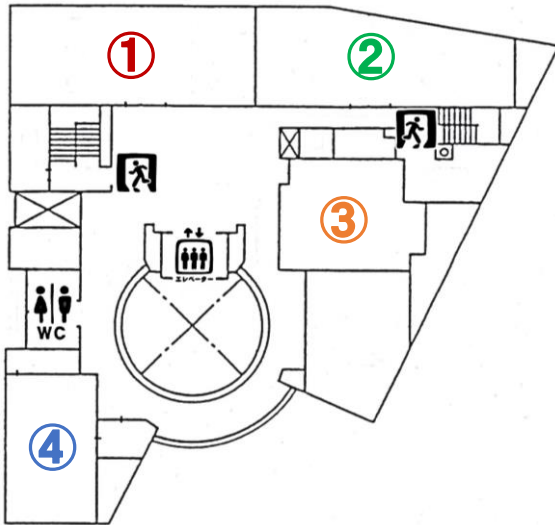

③第1学習室

夢陶クラブ (陶芸)

北陶会 (陶芸)

陶桜会 (陶芸)

アートクレイシルバー

(シルバーアクセサリー)

④和洋裁室

パステル虹 (パステル画)

七宝の会 エマーユ (七宝焼)

ポーセリンペイント

(西洋白磁上絵付)

⑤ホワイエ

東京ほくと医療生協 (健康)

北区立いきがい活動センター

「きらりあ北」(事業紹介)

大ホール

①第2・3 学習室

北画友クラブ（油絵） 滝美会（油絵・水彩画） 北版会（版画）
画友クラブ「瞳」会（油絵） 青陽絵（油絵・水彩画）

②301・302 集会室

手編みを楽しむ繰絵糸（編物）
楽篆倶楽部（篆刻）
絵手紙の里「虹の会」（絵手紙）

③303 集会室

北彩クラブ（水彩画）
水彩の会（水彩画）

④視聴覚室

1と99の会（油絵・水彩画）