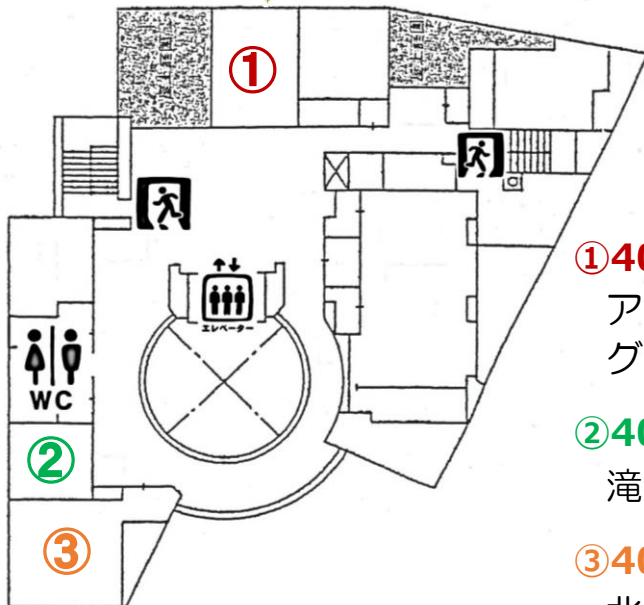

①第2・3 学習室

北画友クラブ（油絵） 滝美会（油絵・水彩画） 北版会（版画）
画友クラブ「瞳」会（油絵） 青陽絵（油絵・水彩画）

②301・302 集会室

手編みを楽しむ繰絵糸（編物）
楽篆倶楽部（篆刻）
絵手紙の里「虹の会」（絵手紙）

③303 集会室

北彩クラブ（水彩画）
水彩の会（水彩画）

④視聴覚室

1と99の会（油絵・水彩画）

①403 集会室

アート書（創作文字）
グループという万華鏡（万華鏡）

②402 集会室

滝野川藤美会（藤工芸）

③401 集会室

北芯会（鉛筆画）

小ホール 「お休み処」

軽食販売・休憩コーナー