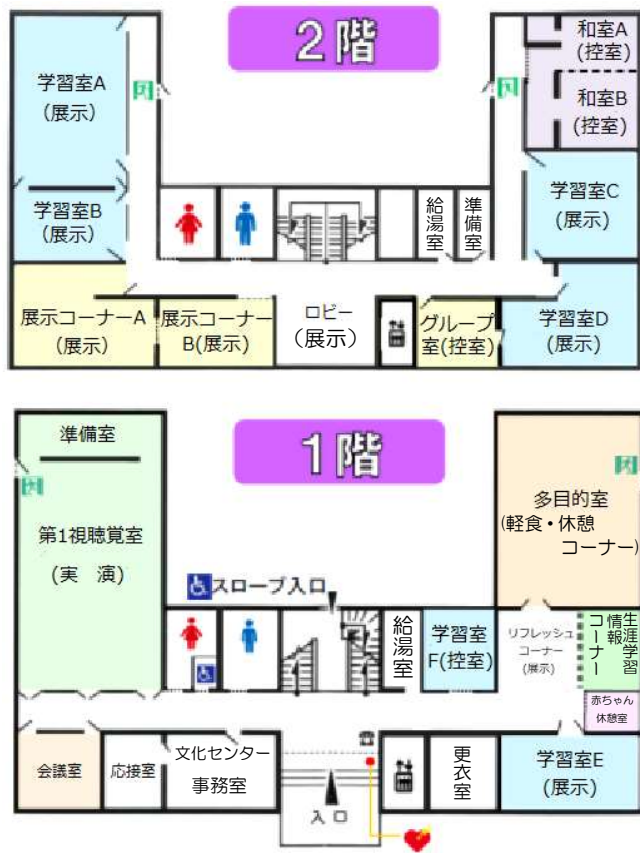

展示・実演会場案内

●案内図

＝文化センター祭＝

中央文化センターは、学習・文化活動と仲間作りの場として、多くのグループの皆さんが活動しています。また各種講座・教室等を開催して、生涯学習の応援をしています。

文化センター祭は中央公園文化センターに集い学ぶグループの日ごろの活動とその成果の発表と交流の場です。この祭典は企画から運営に至るまで、中央公園文化センター友の会（利用団体連絡協議会）の手作りで進められています。

●交通機関